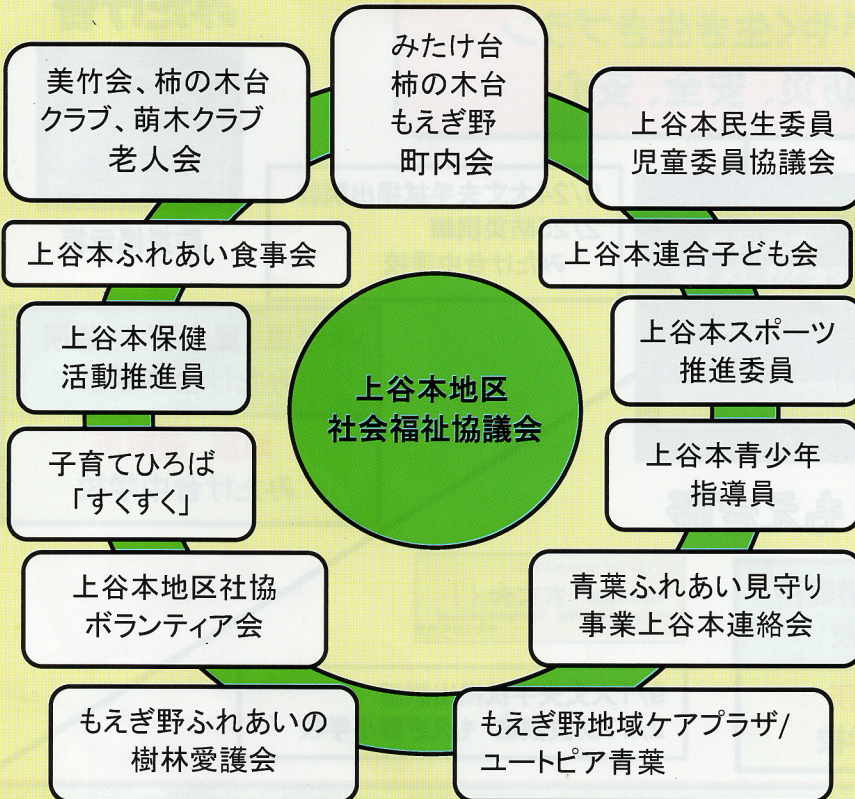

第34回総会が行われ、令和5年度がスタートしました

令和2年2月新型コロナウイルスのパンデミックに見舞われ、総会も「書面開催」が3年続き、4年ぶりの対面開催になりました。5月27日(土)もえぎ野地域ケアプラザで開催され、議案(令和4年度事業報告、決算報告、令和5年度事業計画(案)、予算(案)、役員改選)が審議され承認されました。

過去3年間は感染状況を見極め、感染対策をして事業、活動の実施、延期、中止の判断の連続でした。内容につきましては社協だより第71号～第82号に掲載し、広報してきました。

役員改選では、杉浦会長が退任されました。12年間の長きにわたり上谷本地区の福祉推進、向上に尽力され、深く感謝申し上げます。後任は梅木会長が就任されスタートしました。

就任にあたって 梅木 清

令和5年5月27日(土)もえぎ野地域ケアプラザにて開催された上谷本地区社会福祉協議会総会で会長に就任した柿の木台町内会の 梅木 清 と申します。過去6年間副会長として、主に高齢者対象事業のバスハイク実行委員長として社会福祉活動をしてまいりました。社会福祉協議会の活動の財源は皆様から頂いた年末たすけあい募金、賛助会費などです。毎年ご協力を賜り厚く御礼申し上げます。

会長としてこの貴重な財源をベースに子どもからお年寄りまでいつまでも暮らし続けたいまち、お互いに見守り支えあうまちを目標に、皆様と活動してまいります。今後ともご協力賜りたくお願い申し上げます。

「上谷本地区社会福祉協議会」は地域福祉に関わる団体で構成しています

略称を使っています!

「上谷本地区社会福祉協議会」が正式名称です。長いので話し言葉、文章などは「地区社協」「社協」「上谷本地区社協」などを使っています。

上谷本地区社会福祉協議会役員、理事 (令和5年度～令和6年度)

会長	梅木 清	柿の木台町内会
副会長	杉浦 一夫	もえぎ野町内会
副会長	藤田 恵子	上谷本民生委員 児童委員協議会
副会長・会計	岩満 里栄子	みたけ台町内会
事務局長	村田 宏一	もえぎ野町内会
理事	井口 知之	柿の木台町内会
	森 和孝	みたけ台町内会
	伊藤 正喜	上谷本民生委員 児童委員協議会
	増本 香央里	上谷本民生委員 主任児童委員
	金澤 武男	もえぎ野ふれあいの 樹林愛護会
	大倉 堅治	上谷本スポーツ推進委員
	加藤 誠	上谷本青少年指導員
	井上 雄吉	上谷本保健活動推進員
	倉石 優子	上谷本連合子ども会
	矢追 武	萌木クラブ(老人会)
	鹿取 直美	美竹会(老人会)
	大西 昭男	柿の木台クラブ(老人会)
	桧垣 萌美	上谷本地区社協 ボランティア会
	小林 留美	上谷本ふれあい食事会
	吉田 隆彦	もえぎ野地域ケアプラザ/ ユートピア青葉 館長