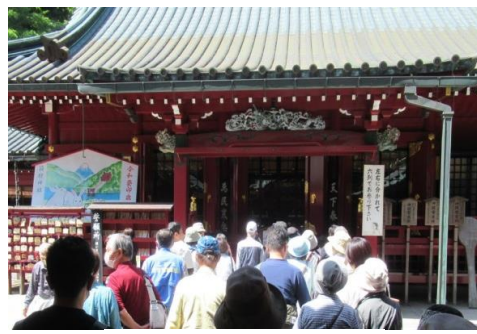

新緑の箱根、大満足の旅

私にとって初めての参加でした。びっくりしたのは、参加者がとても多かったということです。この旅は、バス1台で30名位かなと思っていた私にとって予想外でバス2台で満席だったということです。バスは、箱根の「山のホテル」に向かって走り続けました。幸運にも空は、澄み切った青空で、清々しい気分の一日となりました。バスは、箱根に到着。車窓からの芦ノ湖の湖面に浮かぶ遊覧船、遠くに雪をかぶった美しい富士山、そして、それらの背景となる青空と自然の緑が、今でも私の脳裏に残っています。「山のホテル」ではツツジ鑑賞でしたが、やや時期が過ぎていて、満開という状態ではありませんでしたが、その素晴らしい庭園と、そこから遠くに見える富士山をこの目で見たことは、私にとって大満足の散策でした。次は箱根神社。樹々の中に落ち着いた雰囲気と伝統のある朱色の神社では、皆は「二拝二泊手一拝」、そして、周りの自然を楽しんでいました。それにしても、この旅行を企画して頂きました役員の方々、ありがとうございました。バスの中でも、参加された方々と楽しい会話もあり、地域の方々と心の距離が縮まったという感じで、私にとって大満足の旅となりました。

もえぎ野 菊池俊光

箱根神社参拝

柿の木台

青葉かがやく生き生きプラン
防犯、防災、安全、安心

みたけ台

台風、風水害 避難所
みたけ台中学校

地震 避難所
もえぎ野小学校

9/24大丈夫手拭掲出訓練
2/25防災訓練
みたけ台中学校

台風、風水害 避難所
みたけ台中学校

地震 避難所
みたけ台中学校

もえぎ野

2/17防災訓練 もえぎ野小学校

台風、風水害 避難所
みたけ台中学校

地震 避難所
もえぎ野小学校

大丈夫、安全安心の為、お断りに出して下さい。
今居る家族は **大丈夫!!**
防災拠点:もえぎ野小学校 広域避難場所:みたけ台公園
もえぎ野町内会

9/1大丈夫手拭掲出訓練
2/17防災訓練 もえぎ野小学校

賛助会費のお願い

上谷本地区社協の福祉活動は地域の皆様の善意に支えられて運営しています。6月は町内会回覧板、掲示板で広報しています。個人……1,000円 法人……5,000円
お申込は もえぎ野町内会 杉浦(☎973-1728) 柿の木台町内会 梅木(☎972-7475)
みたけ台町内会 岩満(☎974-5715) または各地区民生委員までお声かけください